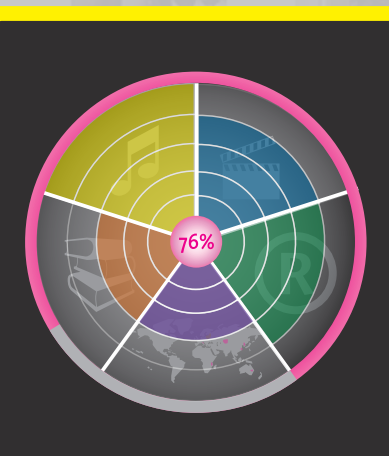

Profiel

Vrienden (208)

1367 x bekeken, Hyves sinds 20-08-2007

Naam: Gigi Kamphuis

overview

Percentage of intrests incommon

100%
90%
80%
70%
60%
50%
40%
30%
20%
10%
0%

0% 10% 20% 30% 40% 50% 60% 70% 80% 90% 100%

percentage of friends in common

Music : 100%

- Radiohead
- Curley Weaver
- James Brown
- Bill Evans
- Chet Baker
- Duke Ellington
- Cassie
- Bill Evans

Foto's & video's
Gigi heeft nog geen foto's & video's die jij mag zien. Stuur Gigi een bericht en vraag om foto's & video's!